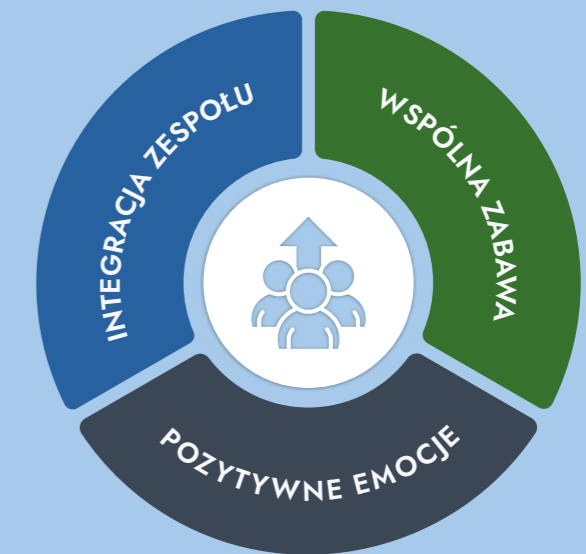

Napad na bank

WASZ SKOK STULECIA

Emocjonująca gra integracyjna inspirowana historiami spektakularnych napadów na bank, w których kluczowe znaczenie miały planowanie, analiza i współpraca zespołu.

Uczestnicy przechodzą przez cztery etapy „napadu”: zaplanowanie wejścia do banku, sforsowanie zabezpieczeń skarbcza, opracowanie planu ucieczki oraz finałową ucieczkę z łupem.

Każdy etap poprzedza odprawa z szefem złodziei, który wprowadza zespoły w kolejne części historii, budując napięcie, dynamikę rozgrywki i pełne emocji zaangażowanie uczestników.

Indoor

Do www

Charyzmatyczny prowadzący

Nagranie zapętlenia kamer

Włamanie do sejfów

Ucieczka z miejsca zdarzenia

Plan napadu na bank

Pokój laserowy